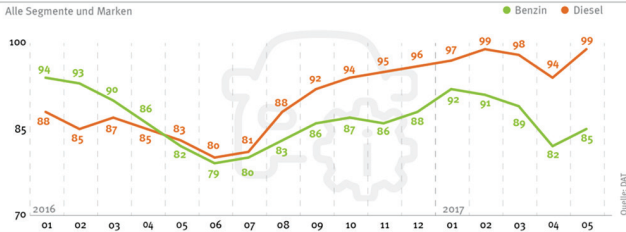

STANDZEITEN IN TAGEN

Alle Segmente und Marken

WERTENTWICKLUNG VOM LISTENNEUPREIS IN %

Alle Segmente und Marken, 3-jährige Fahrzeuge, Laufleistung: 15/20 Tsd. km pro Jahr